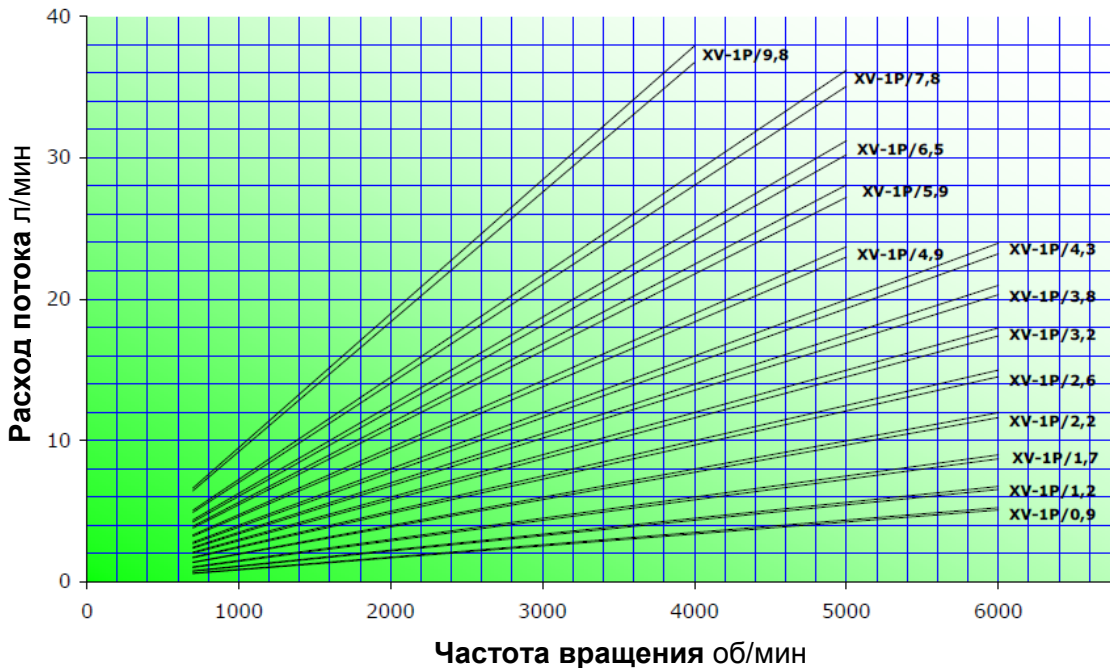

XV-1P ДИАГРАММА РАСХОДА

XV-1P КРУТЯЩИЙ МОМЕНТ МОТОРА