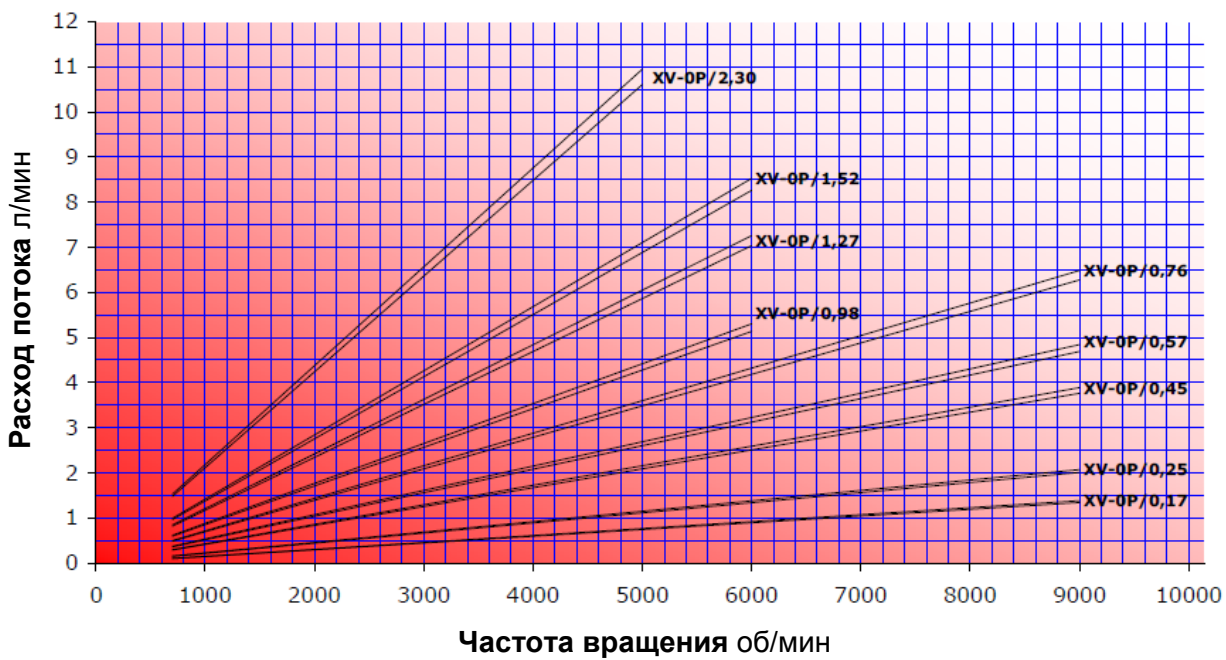

XV-0P ДИАГРАММА РАСХОДА

XV-0P КРУТЯЩИЙ МОМЕНТ МОТОРА