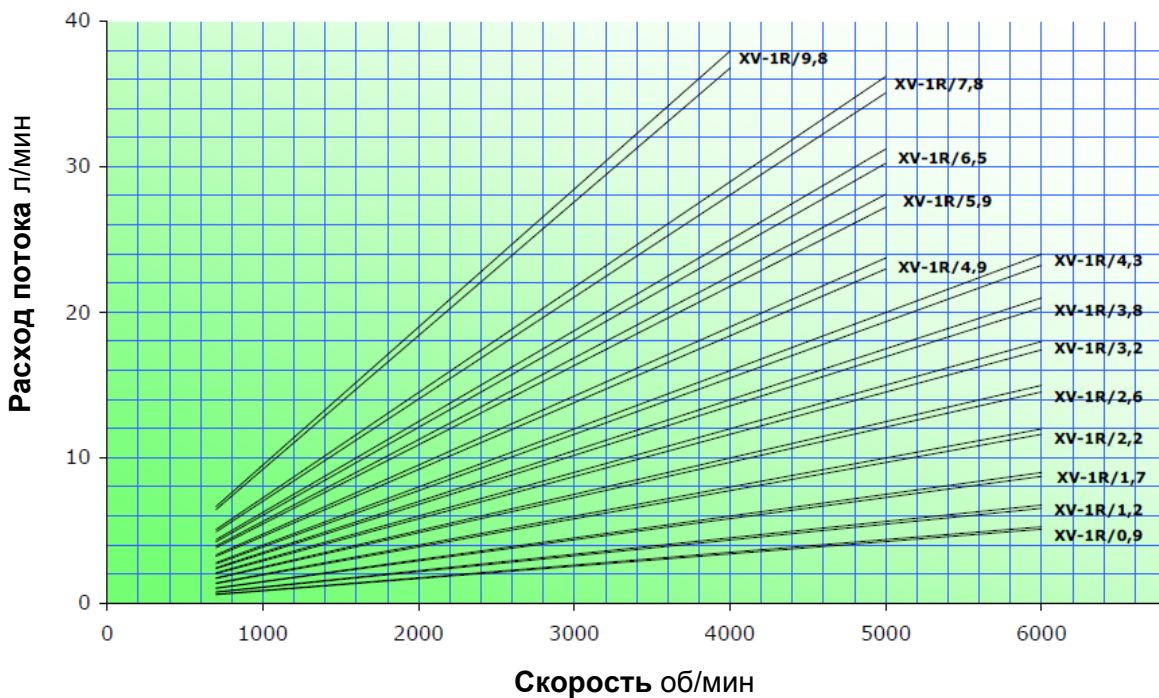

XV-1R ДИАГРАММА РАСХОДА

XV-1R КРУТЯЩИЙ МОМЕНТ МОТОРА