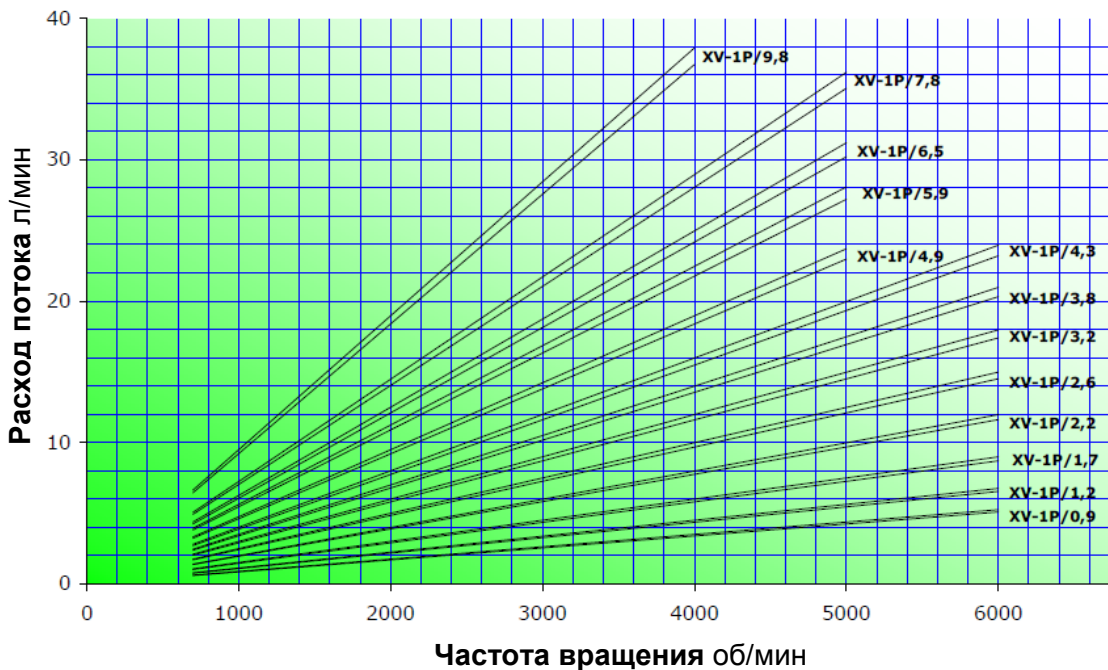

XV-1P ДИАГРАММА РАСХОДА

XV-1P КРУТЯЩИЙ МОМЕНТ МОТОРА