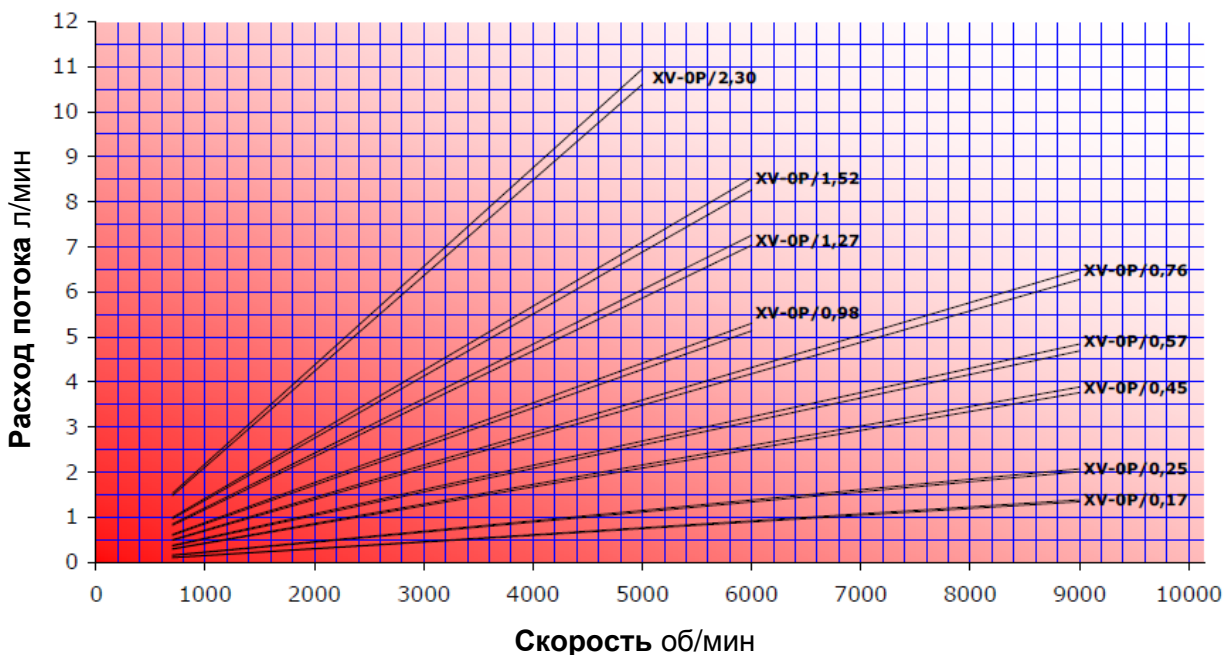

XV-0P ДИАГРАММА РАСХОДА

XV-0P КРУТЯЩИЙ МОМЕНТ МОТОРА