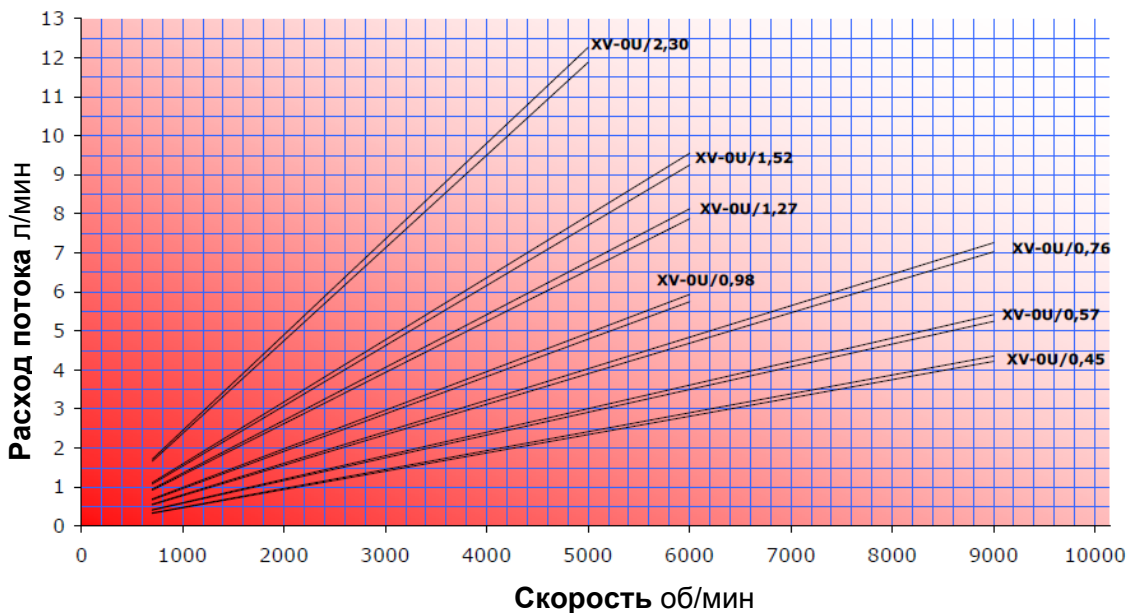

XV-0U ДИАГРАММА РАСХОДА

XV-0U КРУТЯЩИЙ МОМЕНТ МОТОРА