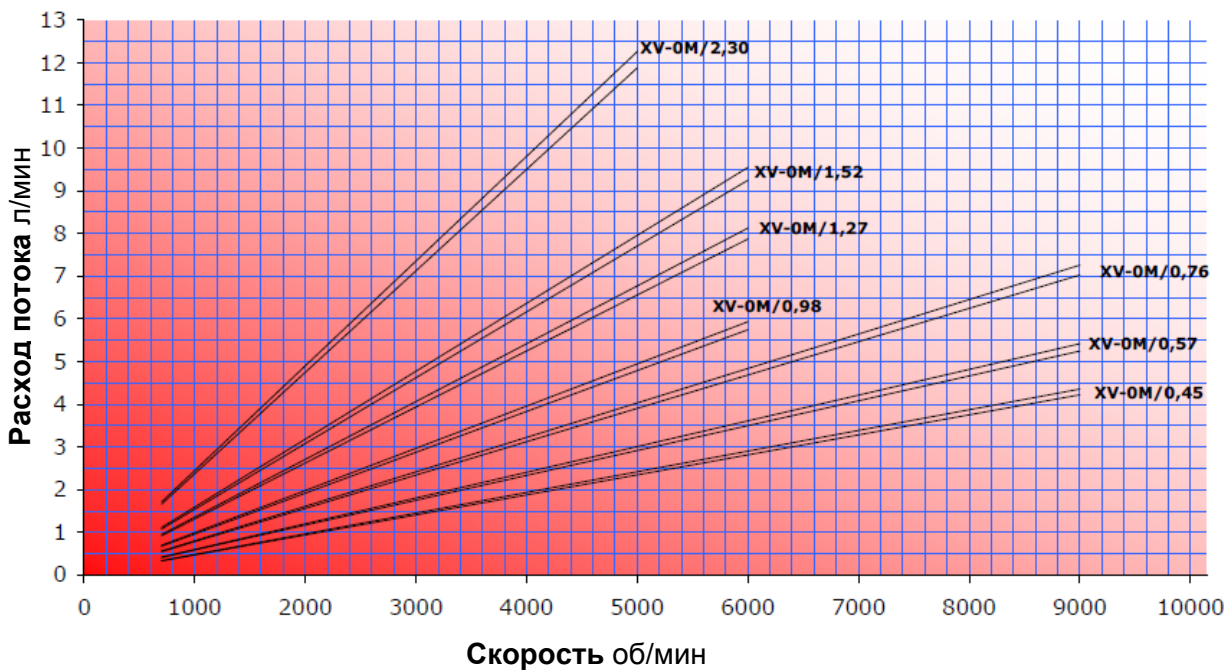

XV-0M ДИАГРАММА РАСХОДА

XV-0M КРУТЯЩИЙ МОМЕНТ МОТОРА