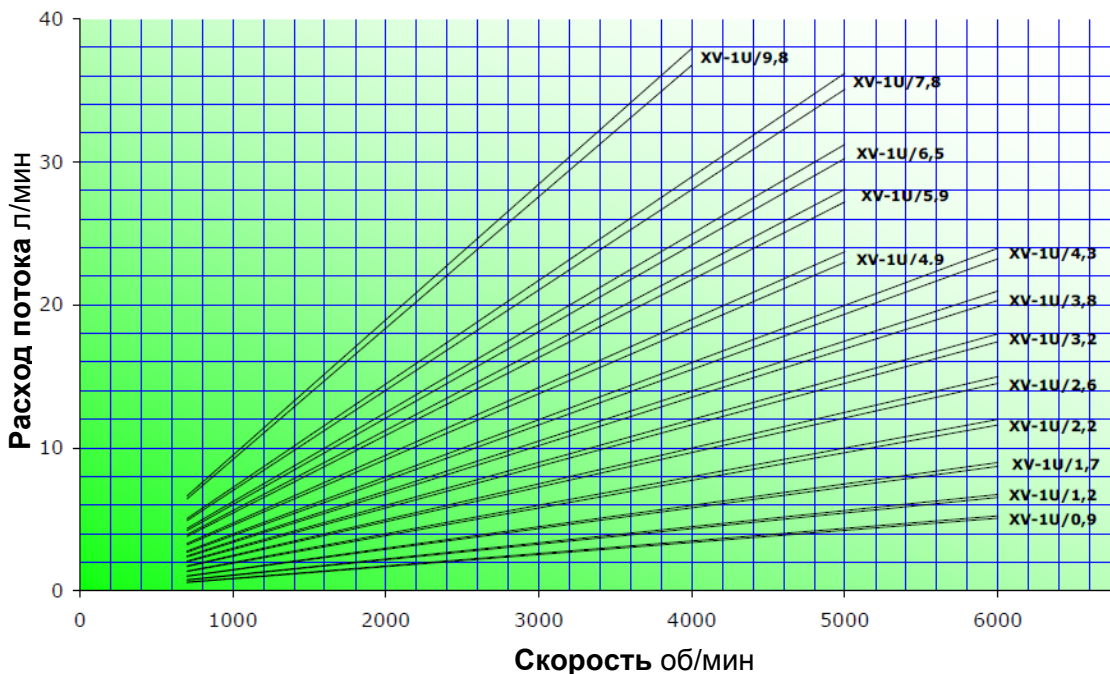

XV-1U ДИАГРАММА РАСХОДА

XV-1U КРУТЯЩИЙ МОМЕНТ МОТОРА